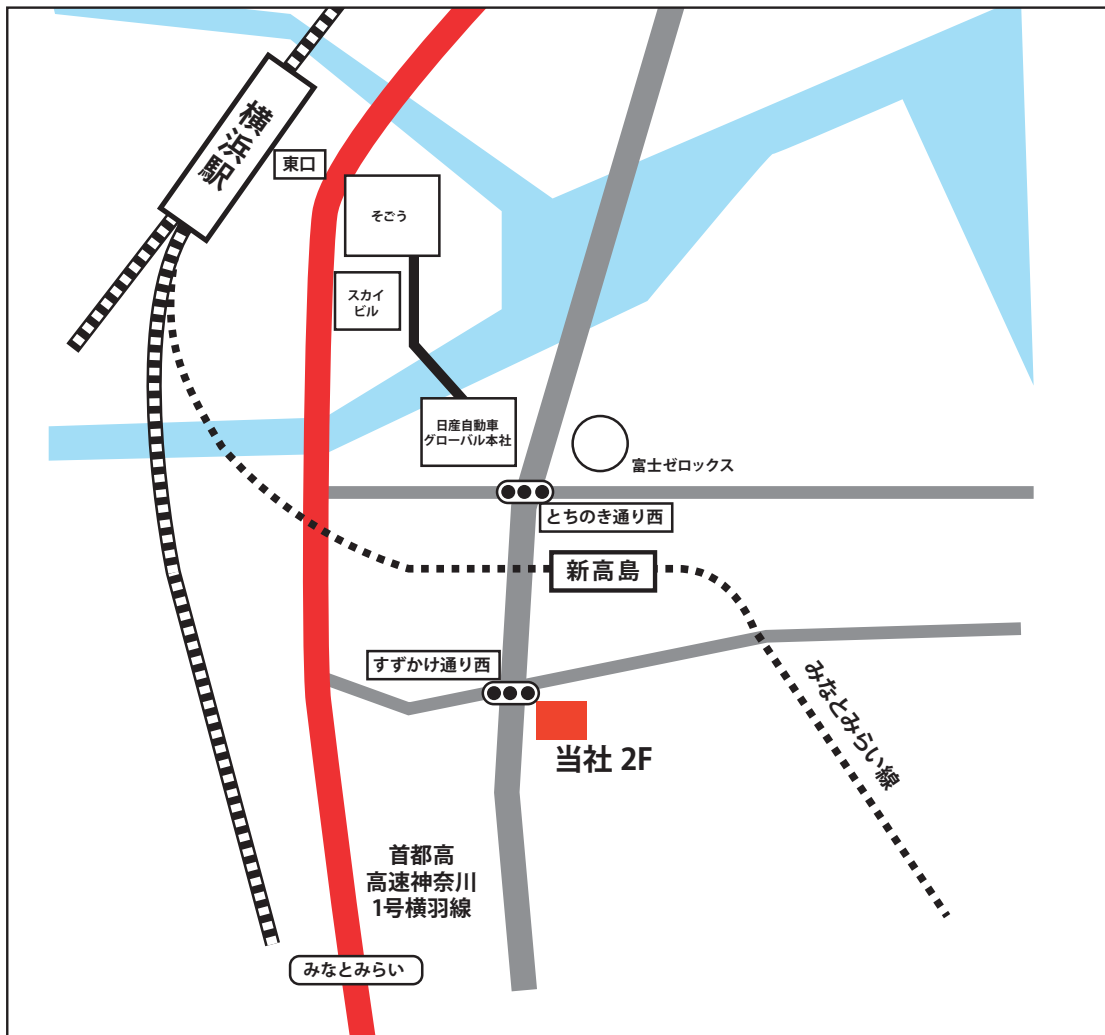

トラックランド本社

住 所 〒220-0012

神奈川県横浜市西区みなとみらい4丁目4番2号

横浜ブルーアベニュー 2F

T E L 045-664-6839

F A X 045-222-4489

 **電車** 横浜高速鉄道みなとみらい線 新高島駅（3番：大通り臨港口）から徒歩3分
横浜駅東口から徒歩11分

 **お車** 首都高「みなとみらい」出口より5分