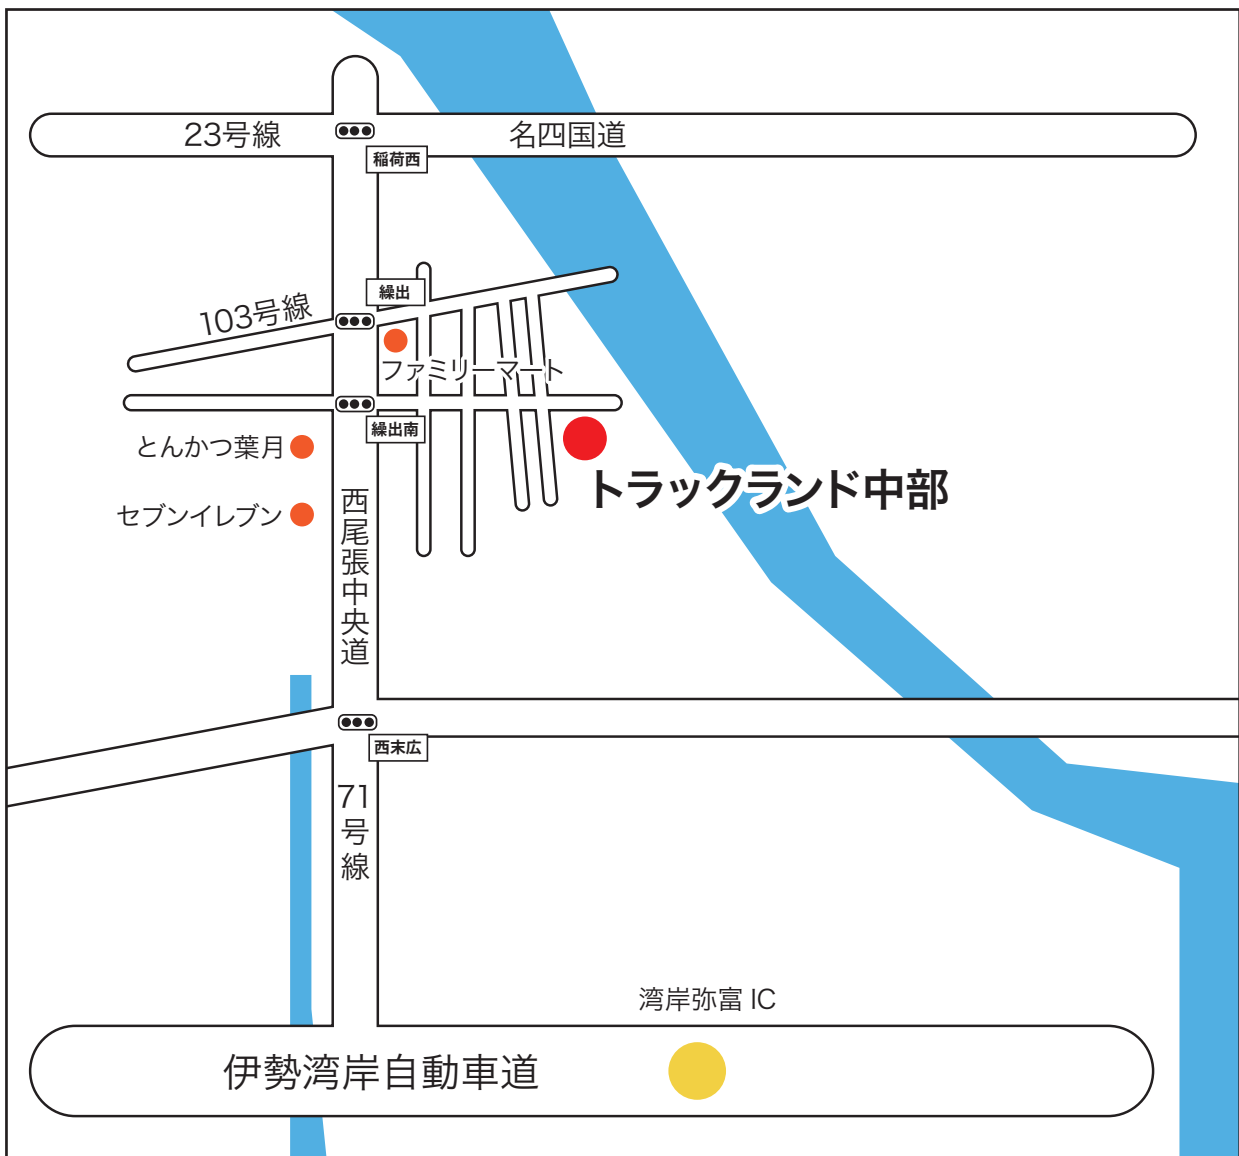

トラックランド中部

住 所 〒498-0062
愛知県弥富市大谷 3 丁目 35-1

T E L 0567-68-7311
F A X 0567-68-7312

伊勢湾岸道湾岸弥富 IC から 10 分程度