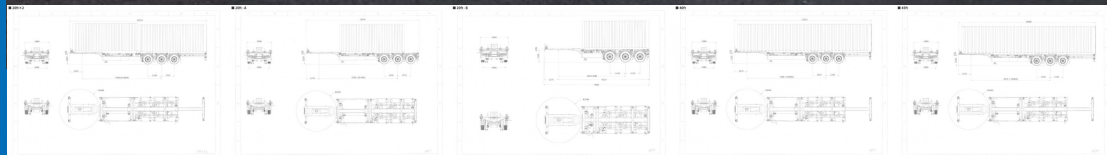

ケスボーラー トレーラー

車両  
所在地

トラックランド栃木

0120-617-417

本体  
価格

SOLDOUT 万円

お問合せ  
番号

TW003

装備仕様

ABS

エアサス

車両情報

メーカー	ケスボーラー	車名	伸縮式
重量	大型	形状	トレーラー
年式	未登録未使用車	型式	
車体番号	WKVDAC00300118***	最大積載量	30,500Kg
車両総重量	35,920Kg	走行距離	不明
原動機		ミッション	
馬力		総排気量又は定格出力	
燃料		定員数	
車検	対象外	リサイクル券	

上物情報

上物メーカー	K?ssbohrer		
外寸	L x W x H	内寸	L1,408cm x W242cm x H113cm

備考

WABCO製車軸 外寸cm : L1408 (収縮時L948) x W250 x H153 【使用用途】 20F、20F x 1A、20F x 1B、20F x 2、40F x 1、45F x 1 \*第五輪荷重\* 伸長時 : 9340kg以上 収縮時 : 4980kg以上 ・EU K?ssbohrer (ケスボーラー) 社製 ・3軸リフトアクスル 真ん中軸残し (車軸下降時 : 後前軸重1470kg 後中軸重1470kg 後後軸重 1470kg) ・最大積載量(伸長/収縮) : 30500kg / 26500kg ・前回り半径 : 204cm ・裾回り半径 : 204cm ・車軸メーカー : WABCO製 ・総輪エアサス 輸入トレーラーのことならトラックランドにお任せください! 現車確認・試乗承っております。ローン・リースについては、担当までご相談ください。